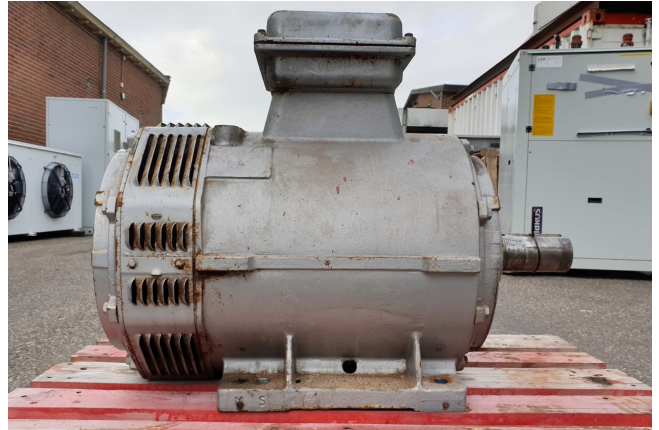

Schorch KN7250-BB01B-401 IEC 250M IMB3

Specifications

Merk	Schorch
Type	KN7250-BB01B-401 IEC 250M IMB3
kW	90
RPM	1470
50 Hz / 60 Hz	50 Hz
Stock	1

Description

Used Schorch KN7250-BB01B-401 IEC 250M IMB3

Gebruikte Schorch elektromotor type KN7250-BB01B-401 IEC 250M IMB3 met 90kW en 1470RPM bij 50Hz, 104kW en 1770RPM bij 60Hz.